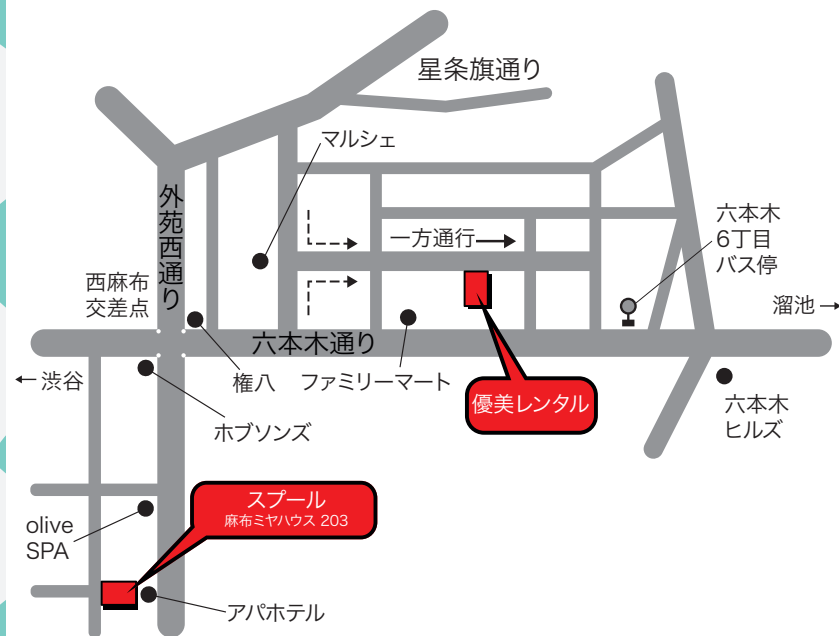

NO.42 (2023.1)

PRICE LIST

ーフィルムカメラレンタルー

スプール

〒106-0031 東京都港区西麻布4-4-9
麻布ミヤハウス 203号室

TEL.03-6447-2020
FAX.03-6447-2025

【営業時間】AM10:00~PM5:00(月~金)
水曜・土曜・日曜・祭日は定休日

*フィルムカメラ関しましては、
スプールまでお問い合わせ下さい。